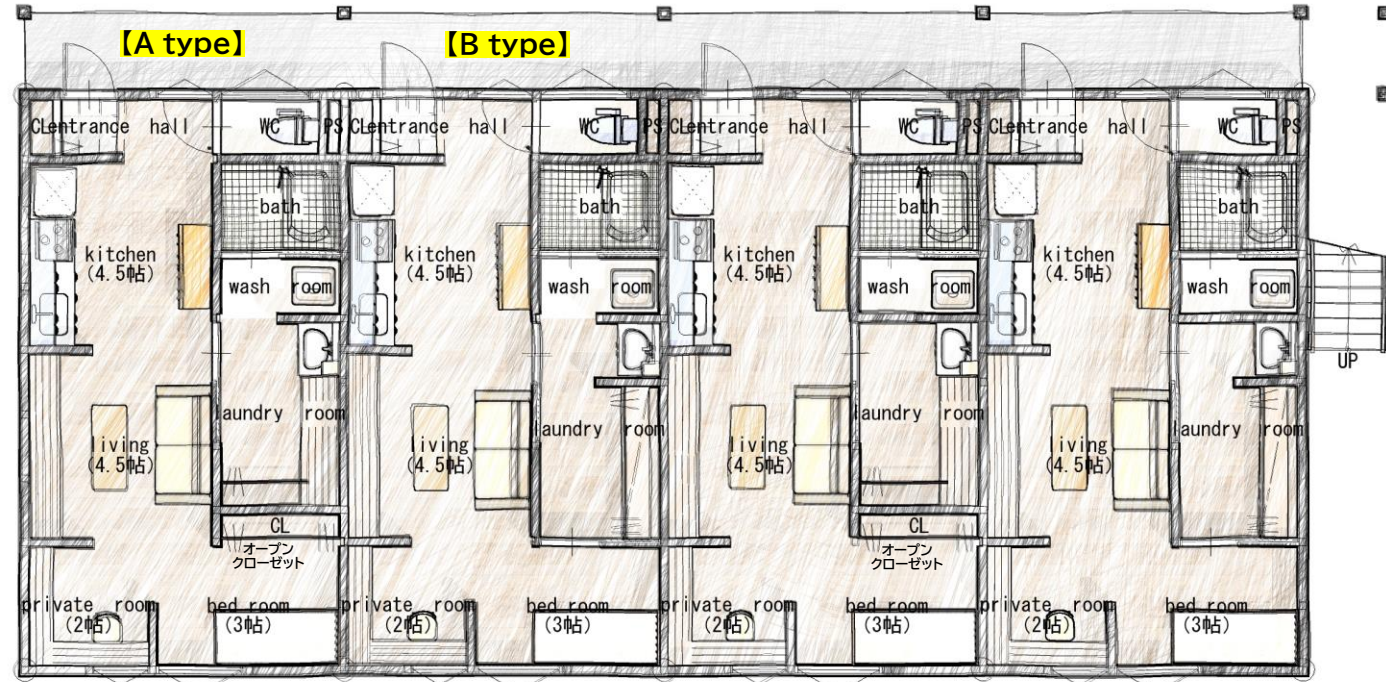

EnSIAⅢ(都城市吉尾町)住設・造作等planning

◀Kitchen Housetec
(Copanna採用)
※I型開き戸タイプ
※180cm
※レンジフード有り
※ウォールキャビネット無し
※扉カラーは未定

Kitchen Paloma▶
(repla採用)
※ビルトインガスコンロ

▼全室
天井埋め込みLEDライト

◀造作cup board
※地震等による転倒対策

WC アサヒ衛陶▶
Eddy848jseries
(NWB1216採用)

◀Bath Housetec
Nseries
(NWB1216採用)

ガス乾燥機 Rinnai▶
(乾太くん採用)

◀造作wash basin
(医療用シンク採用)
※地震等による転倒対策

▲造作TV board
※地震等による転倒対策

▼造作Table board
※地震等による転倒対策

▼オープンクローゼット

▼造作棚A・B
※左はAタイプのお部屋/右はBタイプのお部屋
※地震等による転倒対策

『ずっと住みたい』と思える空間づくりに拘り、これまでの賃貸アパートでは見る事のない間取り・空間となっております。見た目のデザインはもちろんですが、特に今回は「充実した造作」に大きく力を入れました。各部屋に造作のTVボード(収納スペース一体型)・ワークデスク(収納棚付き)・カップボード・洗面台・その他収納棚等、造作物を取り入れています。造作はデザイン性も勿論ですが、昨今の地震等による転倒対策も考慮し一体型の造作に拘りました。できるだけ家具の持ち込みがからず新生活が送ることができます。また、「家事の時短化」を目的とし、Rinnaiの「乾太くん」を採用しました。干す手間・取り込む手間も掛からない短時間乾燥により効率化が図ることができ、防犯面でも安心安全な効果がございます。その他設備として、ビルトインガスコンロ・全室埋め込み式LED照明付きとなっておりますので、ガスコンロや照明器具等の持ち込み不要となります。