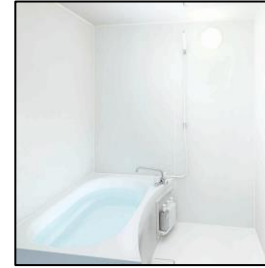

EnSIAⅢ(都城市吉尾町)住設・造作等planning

◀Kitchen Housetec
(Copanna採用)
※I型開き戸タイプ
※180cm
※レンジフード有り
※ウォールキャビネット無し
※扉カラーは未定

Kitchen Paloma▶
(repla採用)
※ビルトインガスコンロ

▼全室
天井埋め込みLEDライト

◀造作cup board
※地震等による転倒対策

WC アサヒ衛陶▶
Eddy848jseries
(NWB1216採用)

◀Bath Housetec
Nseries
(NWB1216採用)

ガス乾燥機 Rinnai▶
(乾太くん採用)

◀造作wash basin
(医療用シンク採用)
※地震等による転倒対策

▲造作TV board
※地震等による転倒対策

▼造作Table board
※地震等による転倒対策

▼オープンクローゼット

▼造作棚A・B
※左はAタイプのお部屋/右はBタイプのお部屋
※地震等による転倒対策

『ずっと住みたい』と思える空間づくりに拘り、これまでの賃貸アパートでは見る事のない間取り・空間となっております。見た目のデザインはもちろんですが、特に今回は「充実した造作」に大きく力を入れました。各部屋に造作のTVボード(収納スペース一体型)・ワークデスク(収納棚付き)・カップボード・洗面台・その他収納棚等、造作物を取り入れています。造作はデザイン性も勿論ですが、昨今の地震等による転倒対策も考慮し一体型の造作に拘りました。できるだけ家具の持ち込みがからず新生活が送ることができます。また、「家事の時短化」を目的とし、Rinnaiの「乾太くん」を採用しました。干す手間・取り込む手間も掛からない短時間乾燥により効率化が図ることができ、防犯面でも安心安全な効果がございます。その他設備として、ビルトインガスコンロ・全室埋め込み式LED照明付きとなっておりますので、ガスコンロや照明器具等の持ち込み不要となります。